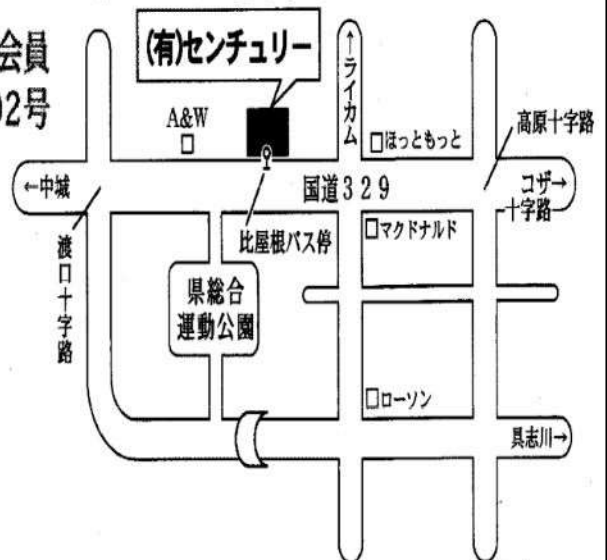

(有)センチュリー

代表取締役 安里喜隆

〒904-2173 沖縄市比屋根6-32-8

TEL (098) 933-8377 FAX 933-5992